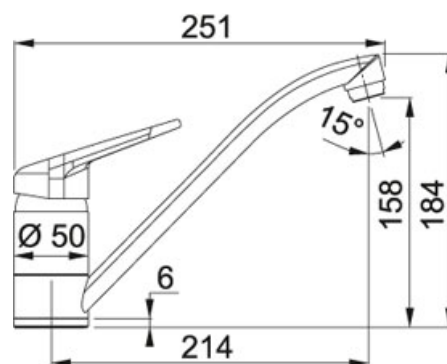

FC 9541 Bez sprchy Fraganit Šedý kámen | 115.0470.659

FAMILY : Batterie | MODEL : Bez sprchy | FINISH : Fraganit Šedý kámen | SERIE : FC 9541 | INSTALLATION TYPE : Tlakové

TECHNICAL DATA

Verze	Bez sprchy
Výška	184.00 mm
Otočná	360 °
Montážní otvor	Ø 35 mm
Typ	Keramická kartuš